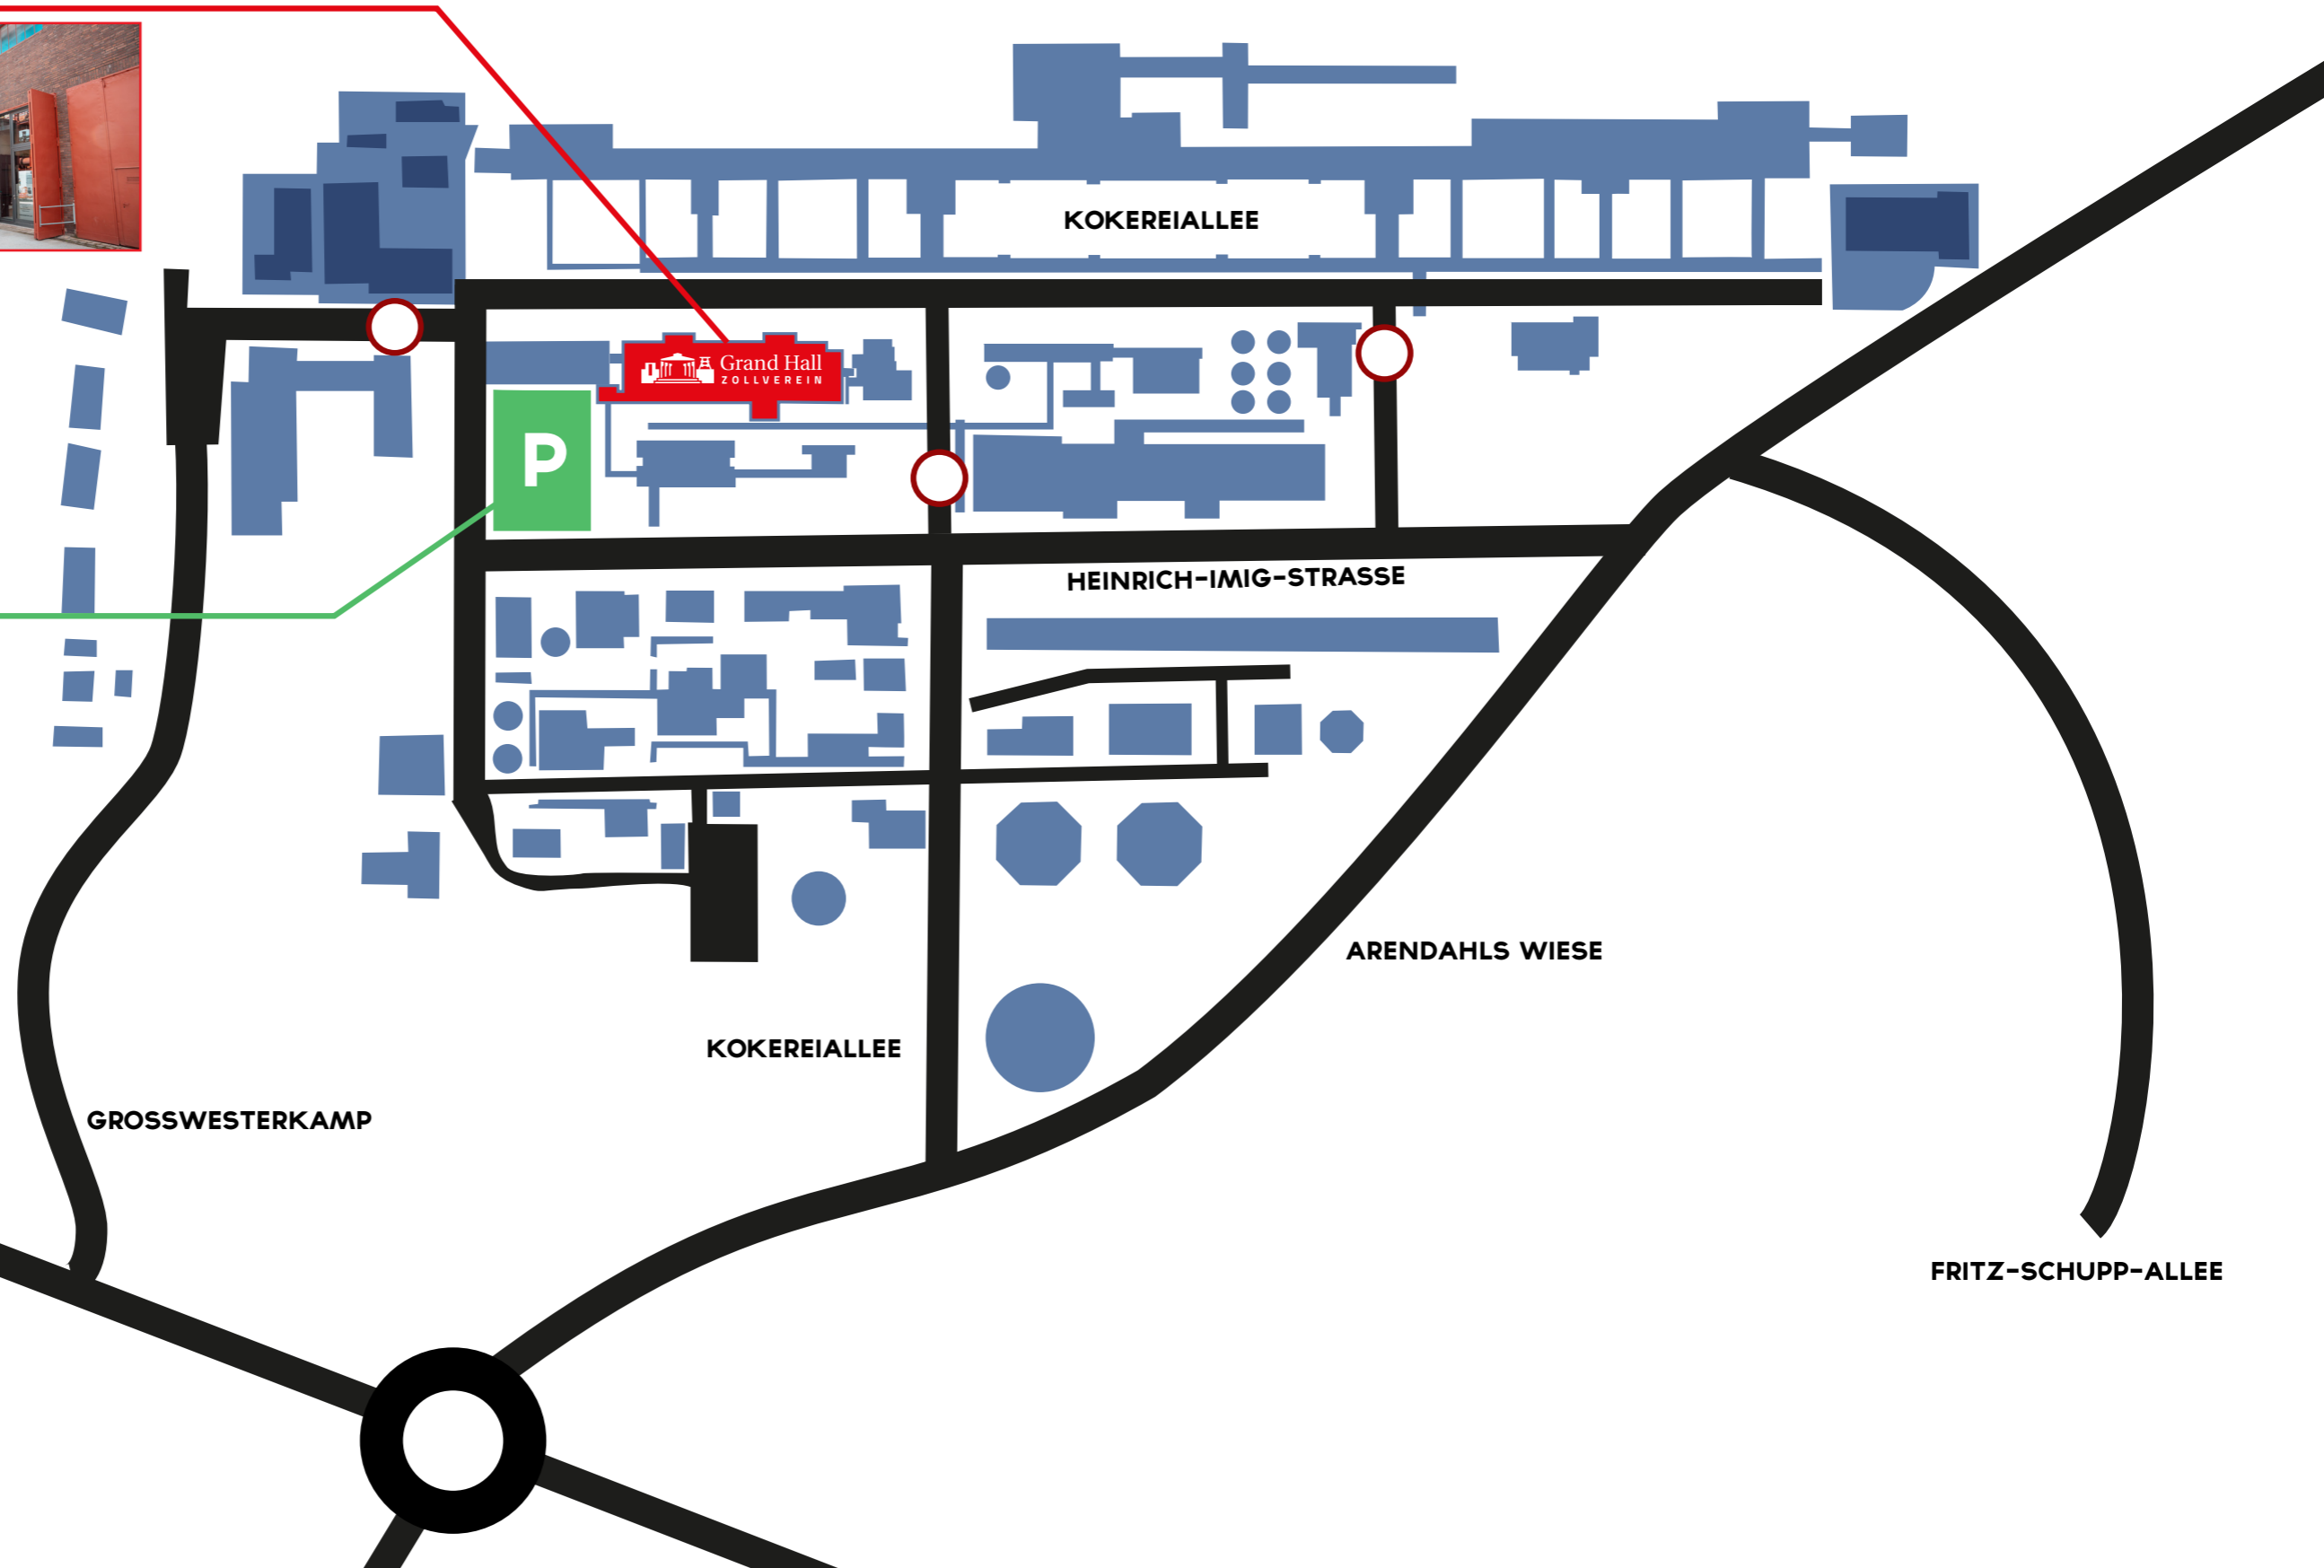

ANFAHRTSPLAN GRAND HALL - AUSSTELLER

HAUPTINGANG GRAND HALL

AUSSTELLER- PARKPLATZ

KOKEREIALLEE

Grand Hall
ZOLLVEREIN

P

HEINRICH-IMIG-STRASSE

ARENDAHLS WIESE

KOKEREIALLEE

GROSSWESTERKAMP

BACKWINKELSTRASSE

FRITZ-SCHUPP-ALLEE